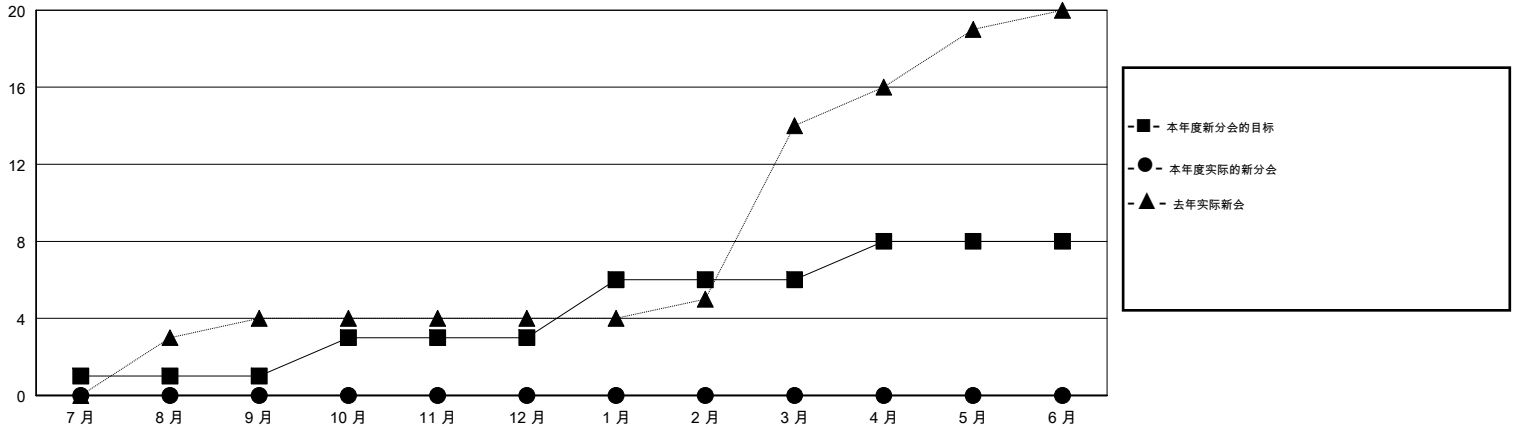

MONTHLY MEMBERSHIP PROGRESS REPORT

District 394

Results as of: 04/30/2018

GMT: ZIYU LIN

地点 CHINA

GMT宪章区

分会			
成果 2017-2018			
季	新分会目标	新会	会员流失的分会
7月/8月/9月	1	0	0
10月/11月/12月	2	0	0
1月/2月/3月	3	0	0
4月/5月/6月	2	0	0

位会员@每位须缴			
成果 2017-2018			
季	会员净增长目标	实际会员增长数	实际退会会员 (包括转会)
7月/8月/9月	75	18	165
10月/11月/12月	100	57	33
1月/2月/3月	45	47	12
4月/5月/6月	-20	6	18

目标与实际新会累积

目标和实际会员累积

已取消的分会: 0	26 CLUBS OF 37 增添1位或以上的新会员	性别分布 男 761 (66.23%) 女 388 (33.77%) 年度女性会员百分比目标: 45%
放弃的会员	点击这里取得累计会员数据	总计家庭单位会员数 48
过世 0		支付减半会费的家庭会员 24
分会已取消 0		
其他 228		
总计 228		