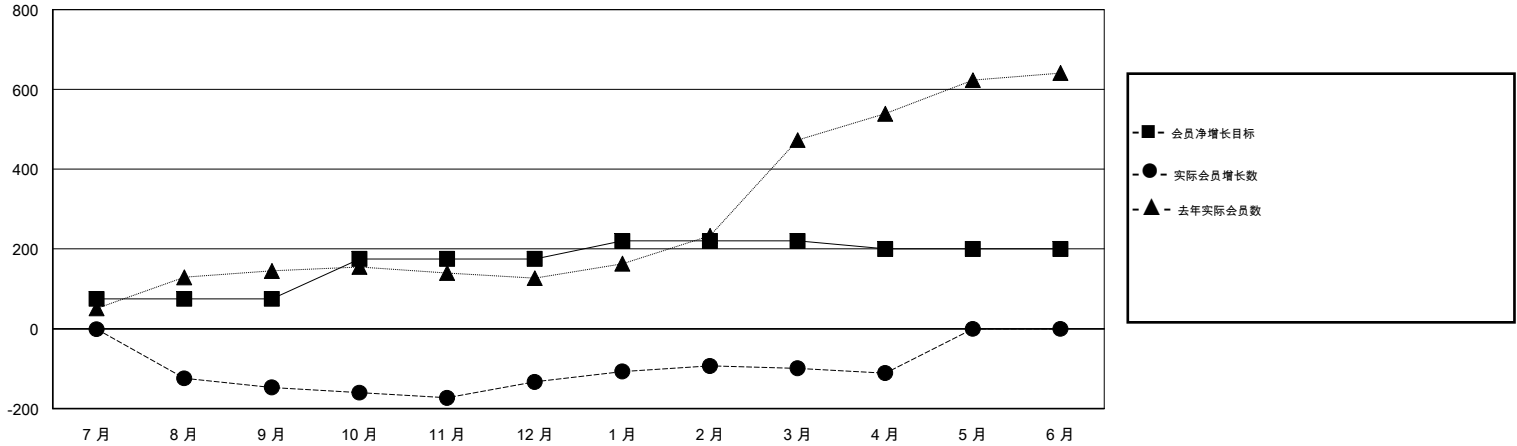

MONTHLY MEMBERSHIP PROGRESS REPORT

District 394

Results as of: 04/30/2018

GMT: ZIYU LIN

地点 CHINA

GMT宪章区

分会			
成果 2017-2018			
季	新分会目标	新会	会员流失的分会
7月/8月/9月	1	0	0
10月/11月/12月	2	0	0
1月/2月/3月	3	0	0
4月/5月/6月	2	0	0

位会员@每位须缴			
成果 2017-2018			
季	会员净增长目标	实际会员增长数	实际退会会员 (包括转会)
7月/8月/9月	75	18	165
10月/11月/12月	100	57	33
1月/2月/3月	45	47	12
4月/5月/6月	-20	6	18

目标与实际新会累积

目标和实际会员累积

已取消的分会: 0	26 CLUBS OF 37 增添1位或以上的新会员	性别分布 男 761 (66.23%) 女 388 (33.77%) 年度女性会员百分比目标: 45%
放弃的会员	点击这里取得累计会员数据	总计家庭单位会员数 48
过世 0		支付减半会费的家庭会员 24
分会已取消 0		
其他 228		
总计 228		